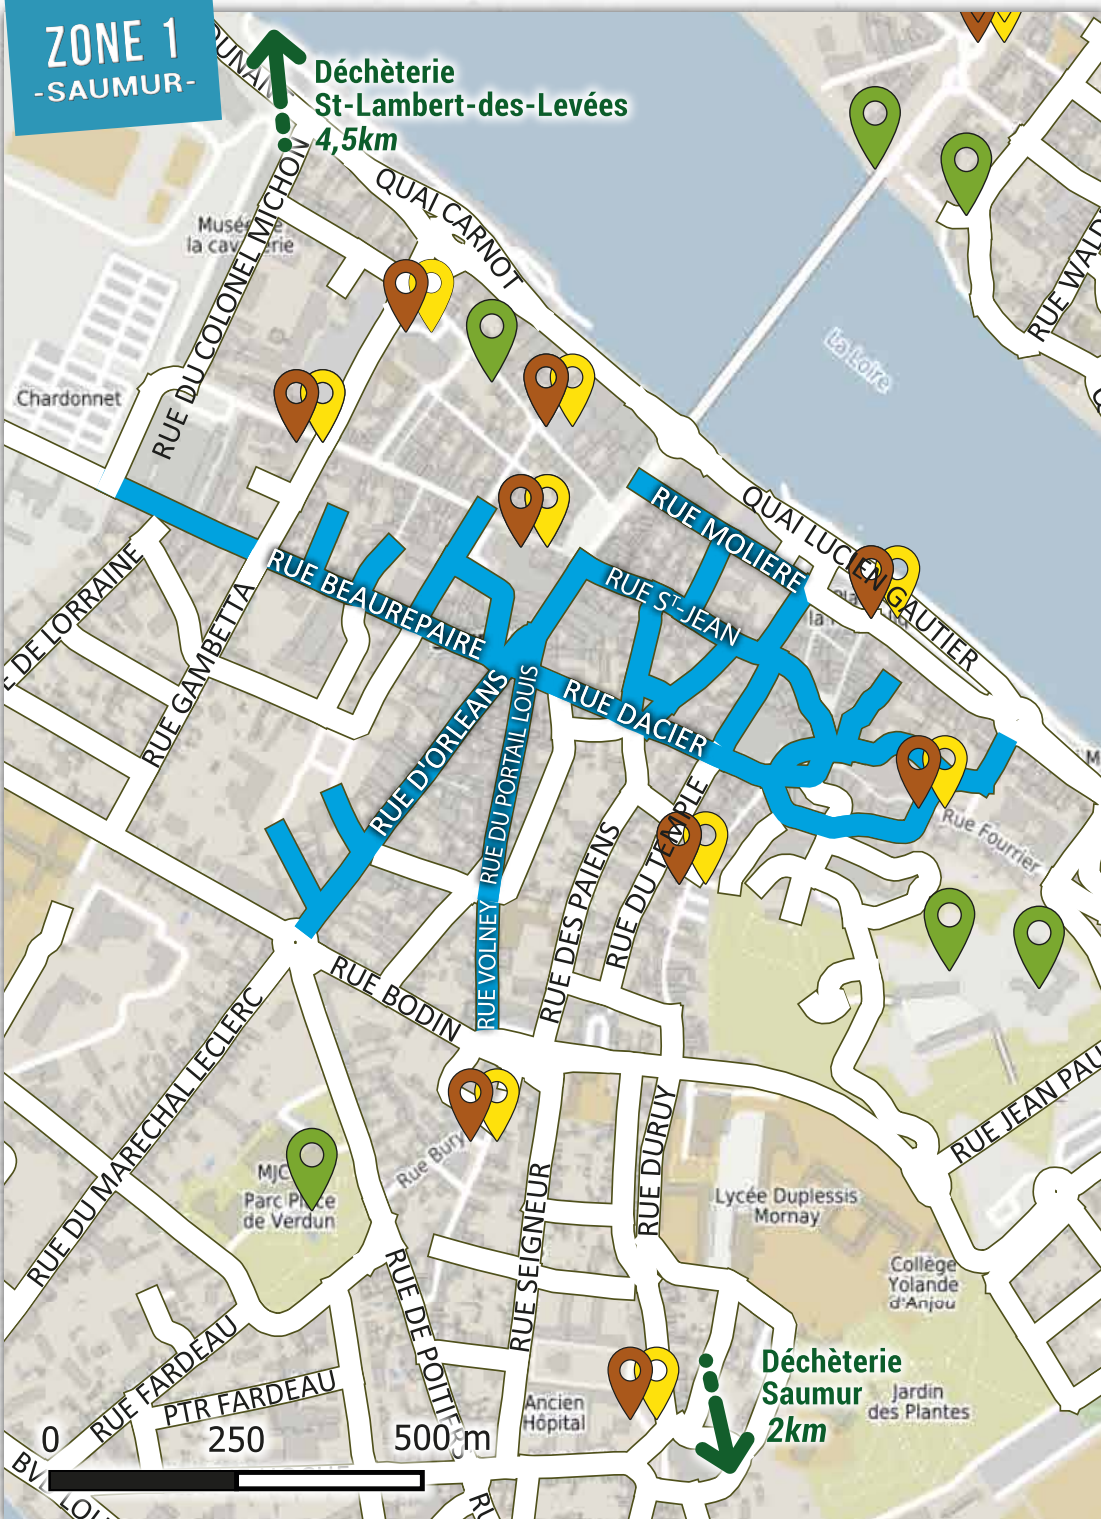

	AOÛT	
Mardi 1	Yellow	
Vendredi 4		
Mardi 8	Yellow	
Vendredi 11		
Mercredi 16	Yellow	
Samedi 19		
Mardi 22	Yellow	
Vendredi 25		
Mardi 29	Yellow	

	SEPTEMBRE	
Vendredi 1		
Mardi 5	Yellow	
Vendredi 8		
Mardi 12	Yellow	
Vendredi 15		
Mardi 19	Yellow	
Vendredi 22		
Mardi 26	Yellow	
Vendredi 29		

	OCTOBRE	
Mardi 3	Yellow	
Vendredi 6		
Mardi 10	Yellow	
Vendredi 13		
Mardi 17	Yellow	
Vendredi 20		
Mardi 24	Yellow	
Vendredi 27		
Mardi 31	Yellow	

	NOVEMBRE	
Samedi 4		
Mardi 7	Yellow	
Vendredi 10		
Mardi 14	Yellow	
Vendredi 17		
Mardi 21	Yellow	
Vendredi 24		
Mardi 28	Yellow	

	DÉCEMBRE	
Vendredi 1		
Mardi 5	Yellow	
Vendredi 8		
Mardi 12	Yellow	
Vendredi 15		
Mardi 19	Yellow	
Vendredi 22		
Mercredi 27	Yellow	
Samedi 30		

ZONE 1 -SAUMUR-

Déchèterie
St-Lambert-des-Levées
4,5km

Déchèterie
Saumur
2km

Déchèteries

Saumur

Z.A. Le Clos Bonnet
60 rue du Tunnel

DU LUNDI AU SAMEDI
→ de 8h30 à 12h et de 13h30 à 18h

St-Lambert-des-Levées

Bellevue, Route du Vieux Vivy

DU LUNDI AU SAMEDI
→ de 8h30 à 12h et de 13h30 à 18h