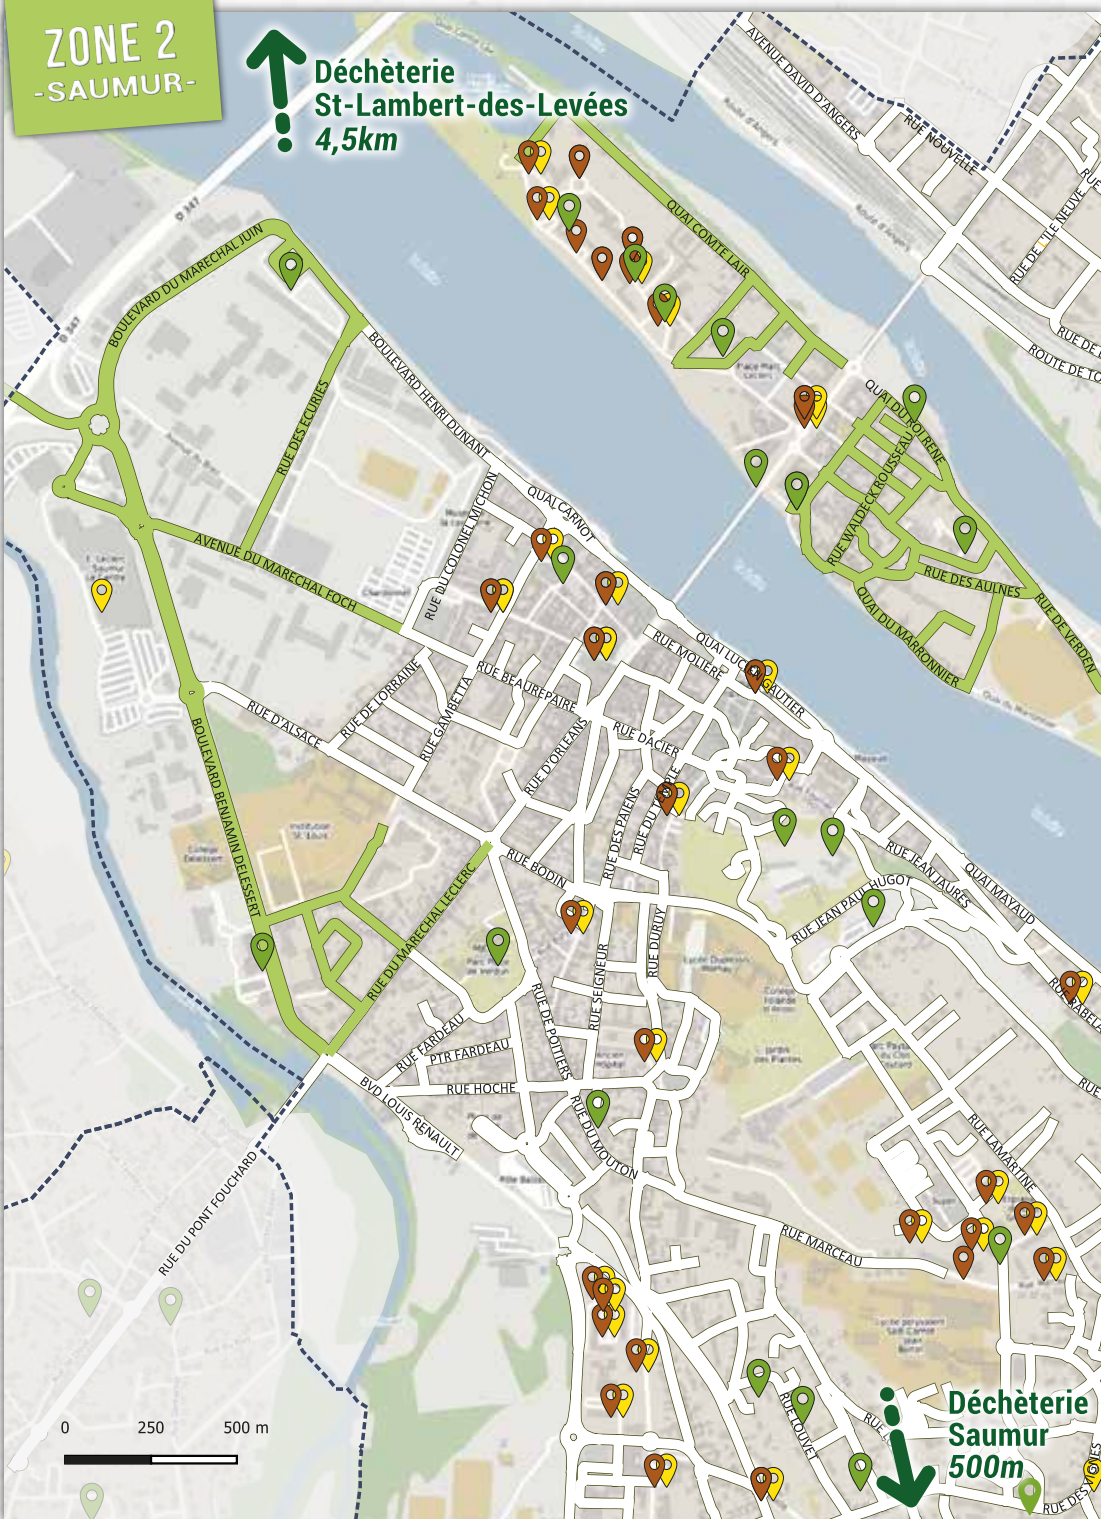

SEPTEMBRE		OCTOBRE		NOVEMBRE		DÉCEMBRE	
Vendredi 1		Vendredi 6		Samedi 4		Vendredi 1	
Vendredi 8		Mardi 10		Mardi 7		Mardi 5	
Mardi 12		Vendredi 13		Vendredi 10		Vendredi 8	
Vendredi 15		Vendredi 20		Vendredi 17		Vendredi 15	
Vendredi 22		Mardi 24		Mardi 21		Mardi 19	
Mardi 26		Vendredi 27		Vendredi 24		Vendredi 22	
Vendredi 29						Samedi 30	

JANVIER 2024

BAC ORDURES MÉNAGÈRES → samedi 06/01, vendredis 12/01, 19/01/01 et 26/01.
BAC EMBALLAGES → mercredi 03/01, mardis 16/01 et 30/01.

Merci pour tous vos gestes de tri !

Grâce à vous, nous valorisons vos déchets et préservons mieux l'environnement.

ZONE 2 -SAUMUR-

**Déchèterie
St-Lambert-des-Levées
4,5km**

ZONE 2
QUARTIERS DE SAUMUR :
ÎLE D'OFFARD, MILLOCHEAU
ST-LOUIS, DESSERT

**POINT D'APPORT
VOLONTAIRE
ORDURES MÉNAGÈRES**

**POINT D'APPORT
VOLONTAIRE
EMBALLAGES**

Déchèteries

Saumur
Z.A. Le Clos Bonnet
60 rue du Tunnel

DU LUNDI AU SAMEDI
→ de 8h30 à 12h et de 13h30 à 18h

St-Lambert-des-Levées
Bellevue, Route du Vieux Vivy

DU LUNDI AU SAMEDI
→ de 8h30 à 12h et de 13h30 à 18h