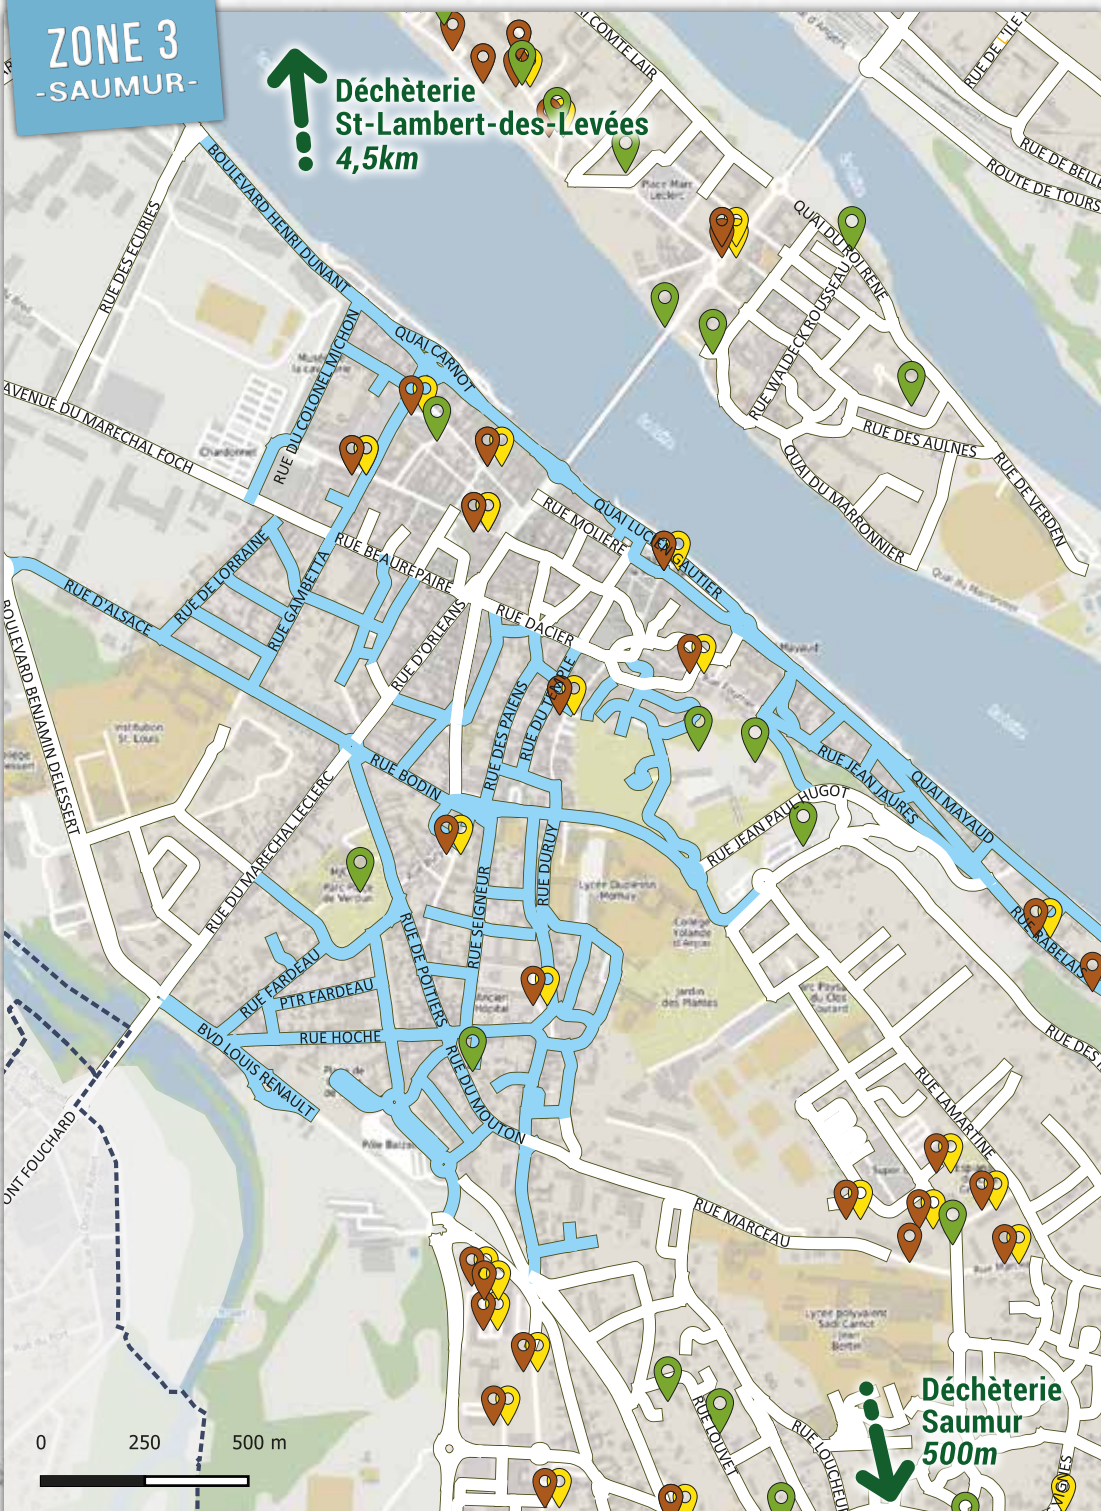

JANVIER 2024

BAC ORDURES MÉNAGÈRES → **mercredi 03/01**, mardis 9/01, 16/01, 23/01, et 30/01.

BAC EMBALLAGES → mardis 09/01 et 23/01.

Merci pour tous vos gestes de tri !

Grâce à vous, nous valorisons vos déchets et préservons mieux l'environnement.

ZONE 3 -SAUMUR-

↑
**Déchèterie
St-Lambert-des-Levées
4,5km**

ZONE 3
QUARTIERS DE SAUMUR :
FENÊT, PETIT PUY, NANTILLY

 **POINT D'APPORT VOLONTAIRE ORDURES MÉNAGÈRES**

 **POINT D'APPORT VOLONTAIRE EMBALLAGES**

Déchèteries

Saumur

Z.A. Le Clos Bonnet
60 rue du Tunnel

DU LUNDI AU SAMEDI
→ de 8h30 à 12h et de 13h30 à 18h

St-Lambert-des-Levées

Bellevue, Route du Vieux Vivy

DU LUNDI AU SAMEDI
→ de 8h30 à 12h et de 13h30 à 18h