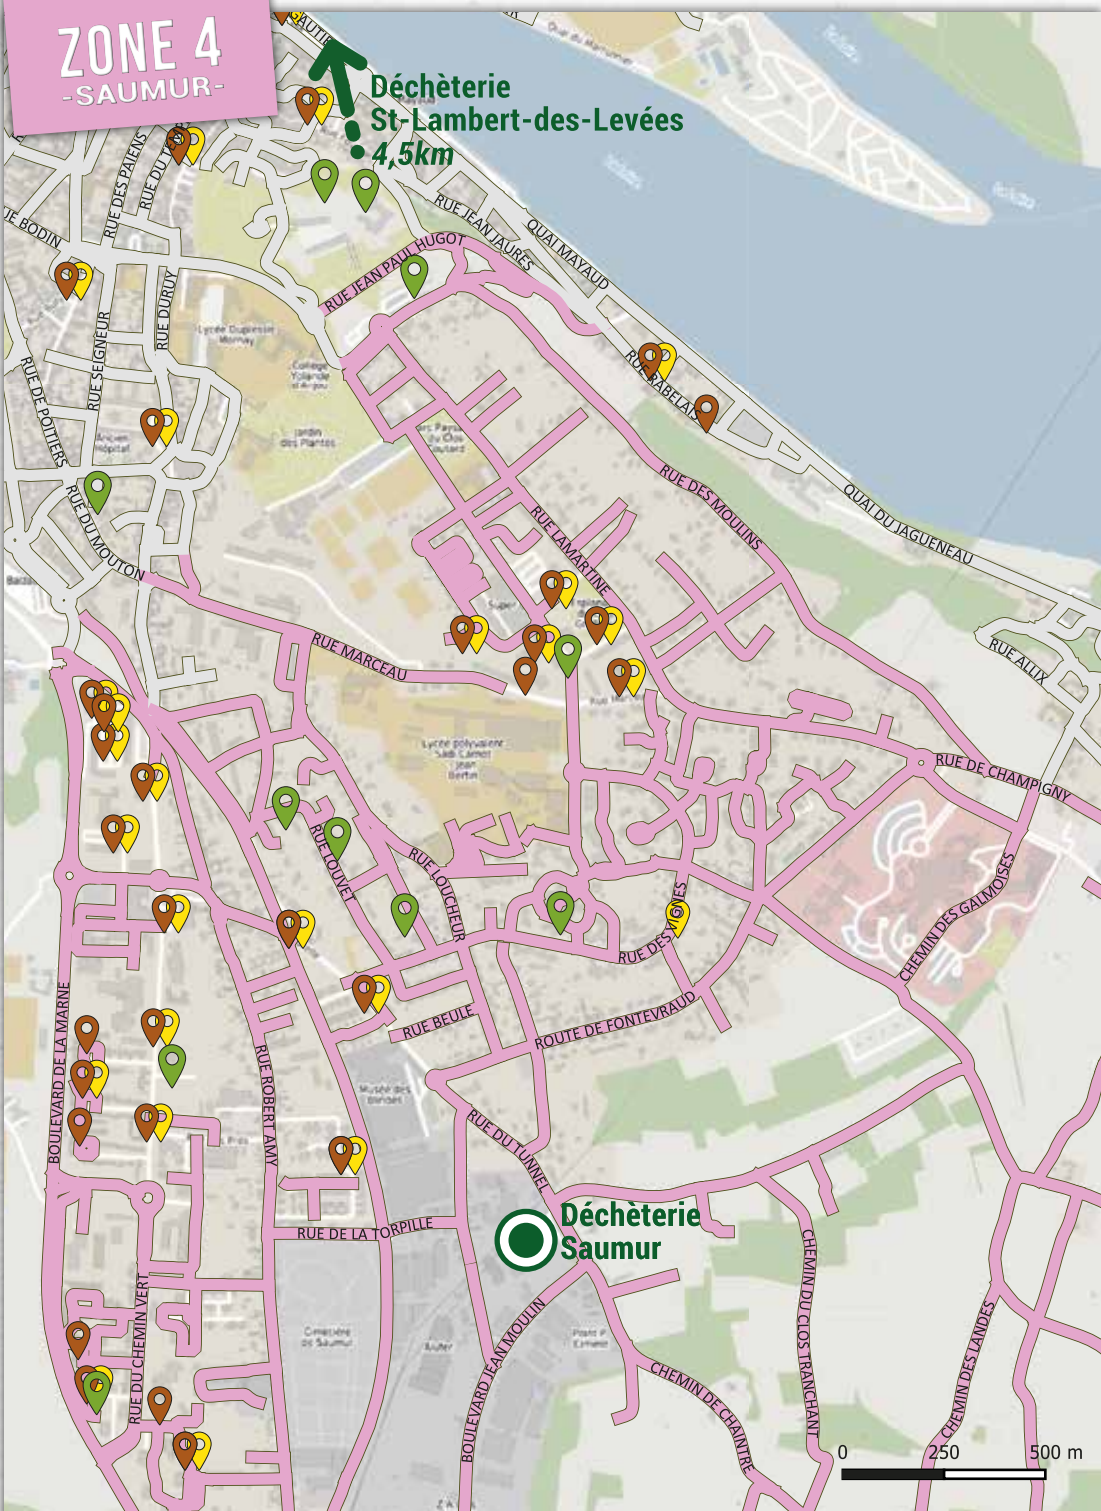

SEPTEMBRE		OCTOBRE		NOVEMBRE		DÉCEMBRE	
Jeudi 7		Jeudi 5		Vendredi 3		Jeudi 7	
Jeudi 14		Jeudi 12		Jeudi 9		Jeudi 14	
Jeudi 21		Jeudi 19		Jeudi 16		Jeudi 21	
Jeudi 28		Jeudi 26		Jeudi 23		Vendredi 29	
				Jeudi 30			

### JANVIER 2024

**BAC ORDURES MÉNAGÈRES** → jeudis 11/01 et 25/01.  
**BAC EMBALLAGES** → **vendredi 05/01** et jeudi 18/01.

**Merci pour tous vos gestes de tri !**

Grâce à vous, nous valorisons vos déchets et préservons mieux l'environnement.

# ZONE 4 -SAUMUR-

Déchèterie  
St-Lambert-des-Levées  
4,5km

 **ZONE 4 : SAUMUR.**  
CHEMIN VERT / HAUTS QUARTIERS /  
VIOLETTES

 **POINT D'APPORT  
VOLONTAIRE  
ORDURES MÉNAGÈRES**

 **POINT D'APPORT  
VOLONTAIRE  
EMBALLAGES**